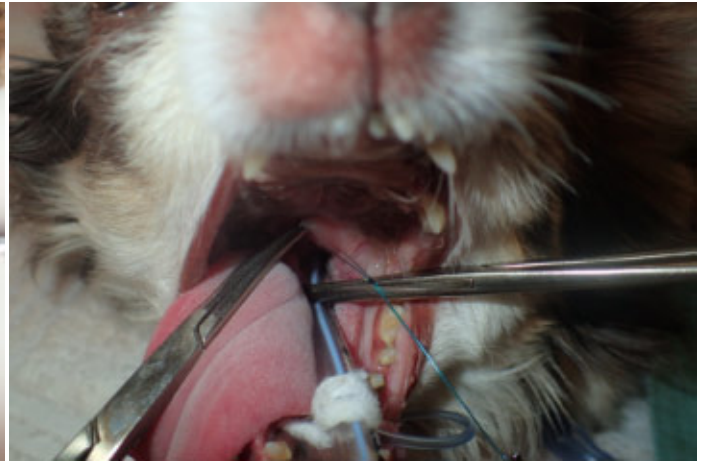

## 軟口蓋切除手術

軟口蓋過長症により周囲で炎症

切除部位に支持糸

レーザーメスにて切除と縫合の繰り返し

切除終了

切除した軟口蓋